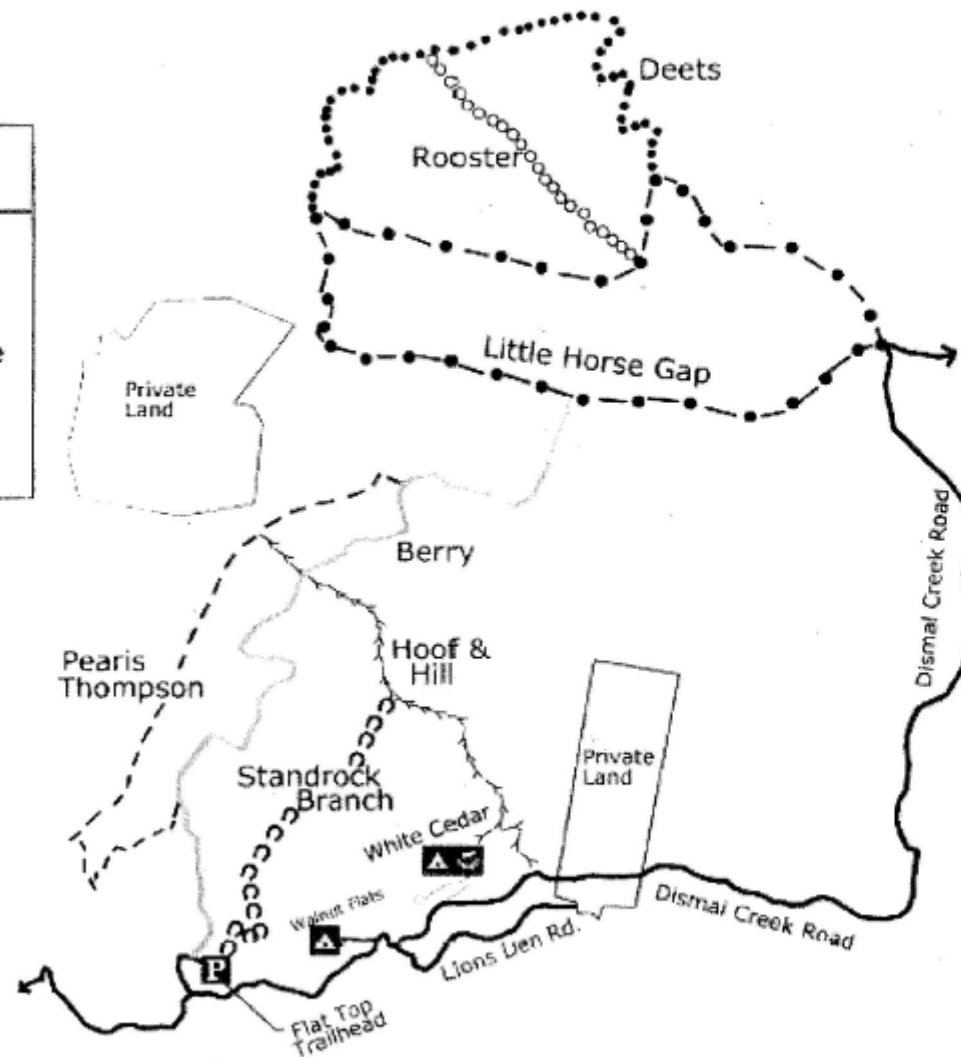

Stay on signed trails—please don't make new ones.

# FLAT TOP HORSE TRAILS

## Flat Top Trails

Map Symbol	Trail name	Length	Blaze color
	Pearis Thompson	3 mi.	white
	Hoof & Hill	2 mi.	orange
	Standrock Branch	1.3 mi.	blue
	Berry	3.2 mi.	no blaze
	Little Horse Gap	5 mi.	blue
	Deets	2.6 mi.	yellow
	Rooster	1.2 mi.	white